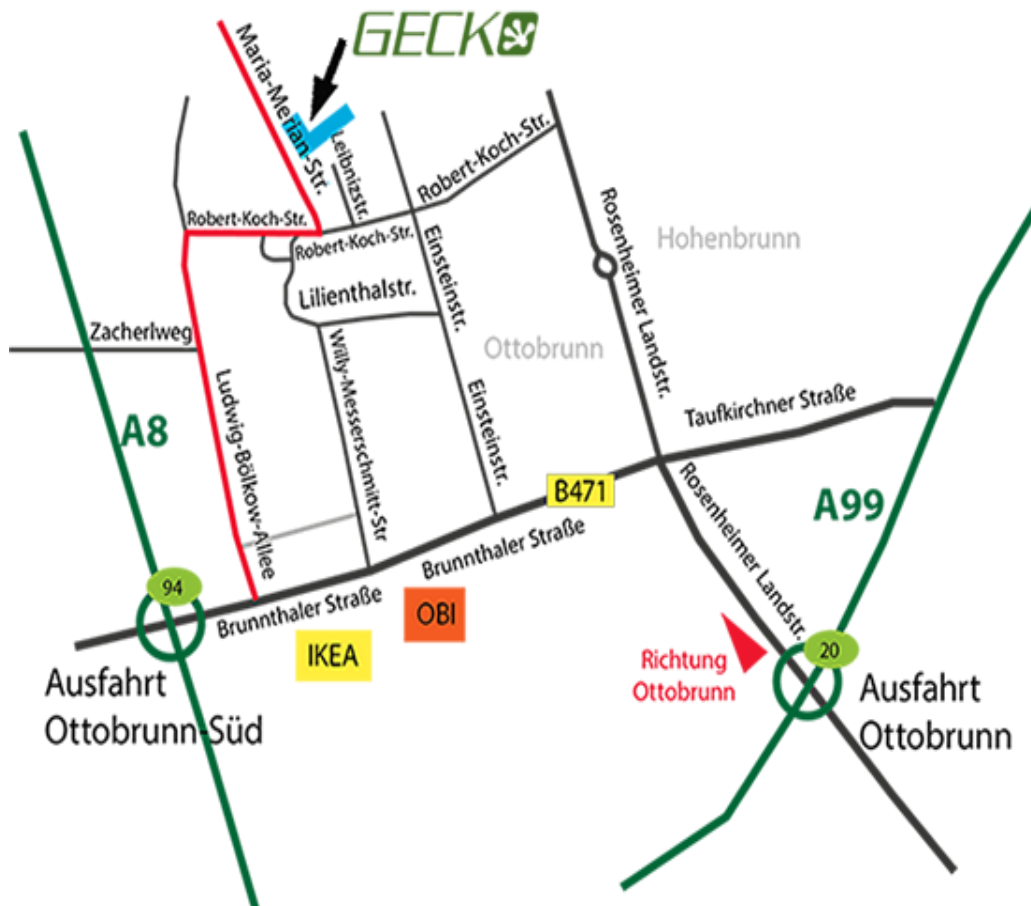

Anfahrtsbeschreibung

Gecko Instruments GmbH

Maria-Merian-Str. 8

85521 Ottobrunn

Deutschland

Anfahrt mit dem PKW:

von München kommend, über die A8 Richtung Salzburg:

Ausfahrt Ottobrunn (Nummer 94), Richtung Ottobrunn/Hohenbrunn auf die B471

geradeaus bis zur 2. Ampel, dort links abbiegen

dem Straßenverlauf folgen, nach ca. 800m rechts in die Robert-Koch-Straße abbiegen

von der Robert-Koch-Straße 2. Straße links in die Maria-Merian-Straße abbiegen

der Firmensitz befindet sich auf der rechten Seite

von München (A995) oder von Salzburg (A8 Richtung München) kommend:

fahren Sie über das Kreuz München Süd (Brunnthal) auf die A8 Richtung München/Ramersdorf

Ausfahrt Ottobrunn (Nummer 94), dann-> siehe oben

von Nürnberg (A99) kommend:

Ausfahrt Ottobrunn (Nummer 20), rechts abbiegen Richtung Ottobrunn/München

an der ersten Ampel links abbiegen in die Brunnthaler Straße